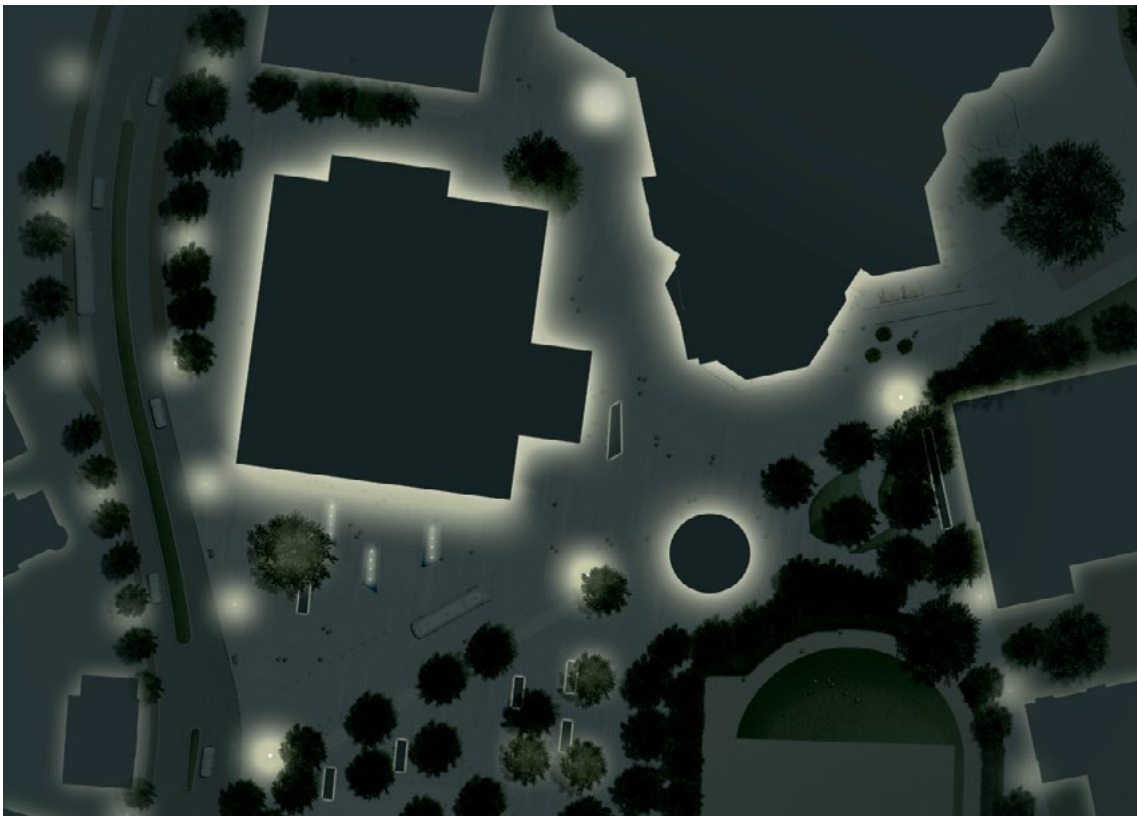

Bilder zum Projekt

KONTAKT

Jarrestraße 80
22303 Hamburg
Germany

Telefon +49 (0) 40 2 78 41-0
Telefax +49 (0) 40 270 66 68
hamburg@wes-la.de

WEITERE INFORMATIONEN UND PRESSEMATERIAL

Telefon +49 (0) 40 2 78 41-153
Telefax +49 (0) 40 270 66 68
pr@wes-la.de