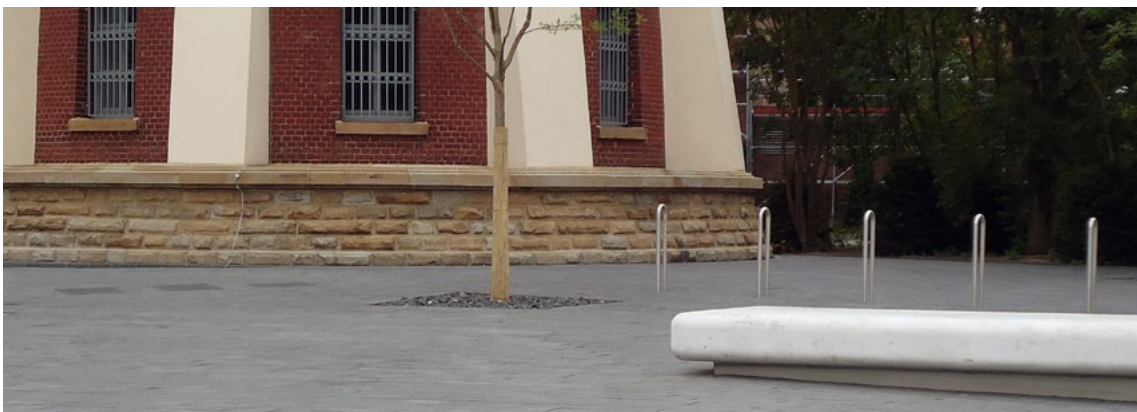

Bilder zum Projekt

KONTAKT

Jarrestraße 80
22303 Hamburg
Germany

Telefon +49 (0) 40 2 78 41-0
Telefax +49 (0) 40 270 66 68
hamburg@wes-la.de

WEITERE INFORMATIONEN UND PRESSEMATERIAL

Telefon +49 (0) 40 2 78 41-153
Telefax +49 (0) 40 270 66 68
pr@wes-la.de