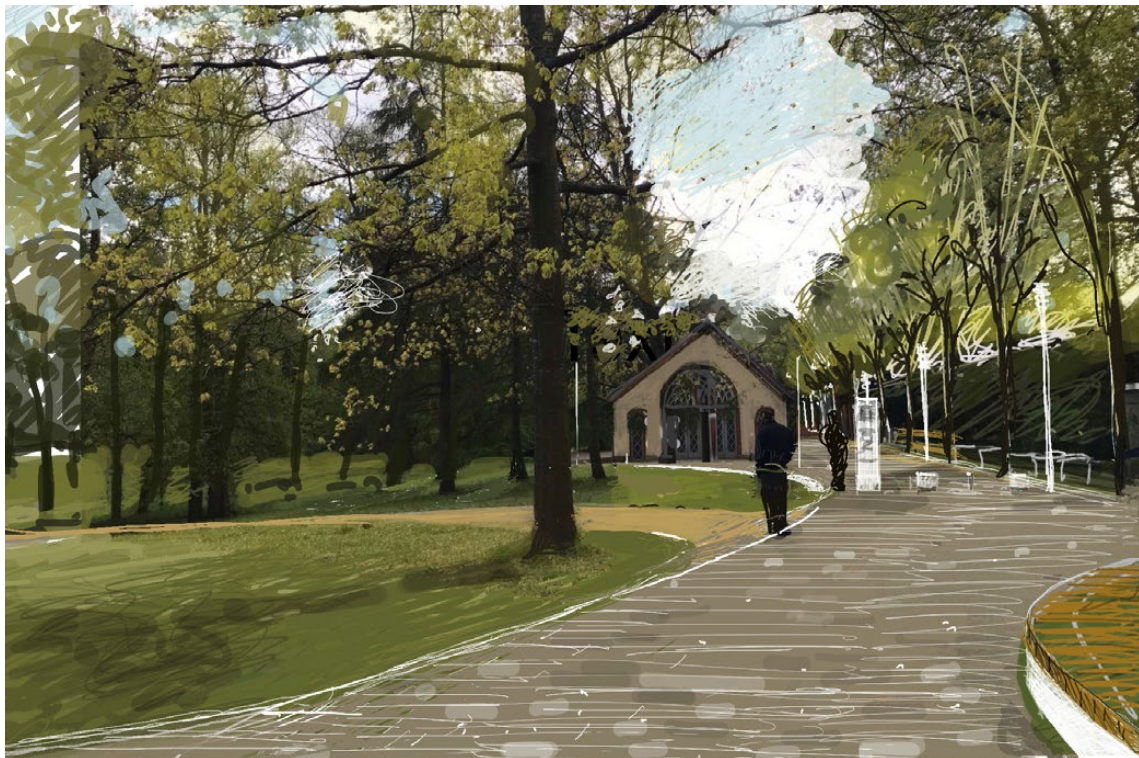

Bilder zum Projekt

KONTAKT

Jarrestraße 80
22303 Hamburg
Germany

Telefon +49 (0) 40 2 78 41-0
Telefax +49 (0) 40 270 66 68
hamburg@wes-la.de

WEITERE INFORMATIONEN UND PRESSEMATERIAL

Telefon +49 (0) 40 2 78 41-153
Telefax +49 (0) 40 270 66 68
pr@wes-la.de