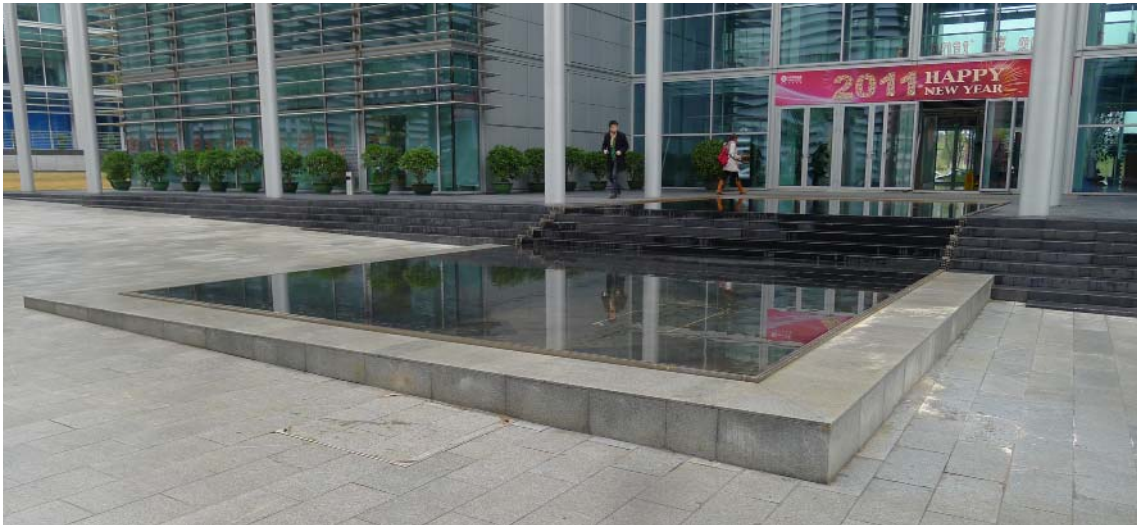

Bilder zum Projekt

KONTAKT

Jarrestraße 80
22303 Hamburg
Germany

Telefon +49 (0) 40 2 78 41-0
Telefax +49 (0) 40 270 66 68
hamburg@wes-la.de

WEITERE INFORMATIONEN UND PRESSEMATERIAL

Telefon +49 (0) 40 2 78 41-153
Telefax +49 (0) 40 270 66 68
pr@wes-la.de