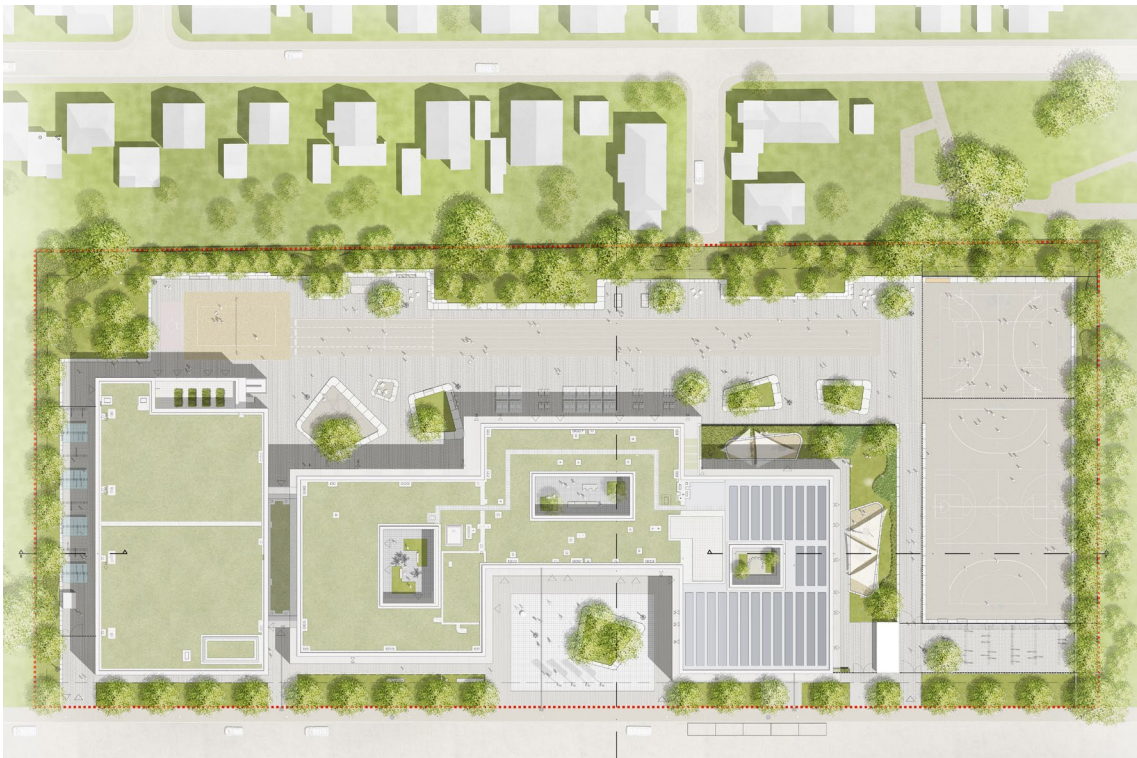

Bilder zum Projekt

KONTAKT

Jarrestraße 80
22303 Hamburg
Germany

Telefon +49 (0) 40 2 78 41-0
Telefax +49 (0) 40 270 66 68
hamburg@wes-la.de

WEITERE INFORMATIONEN UND PRESSEMATERIAL

Telefon +49 (0) 40 2 78 41-153
Telefax +49 (0) 40 270 66 68
pr@wes-la.de