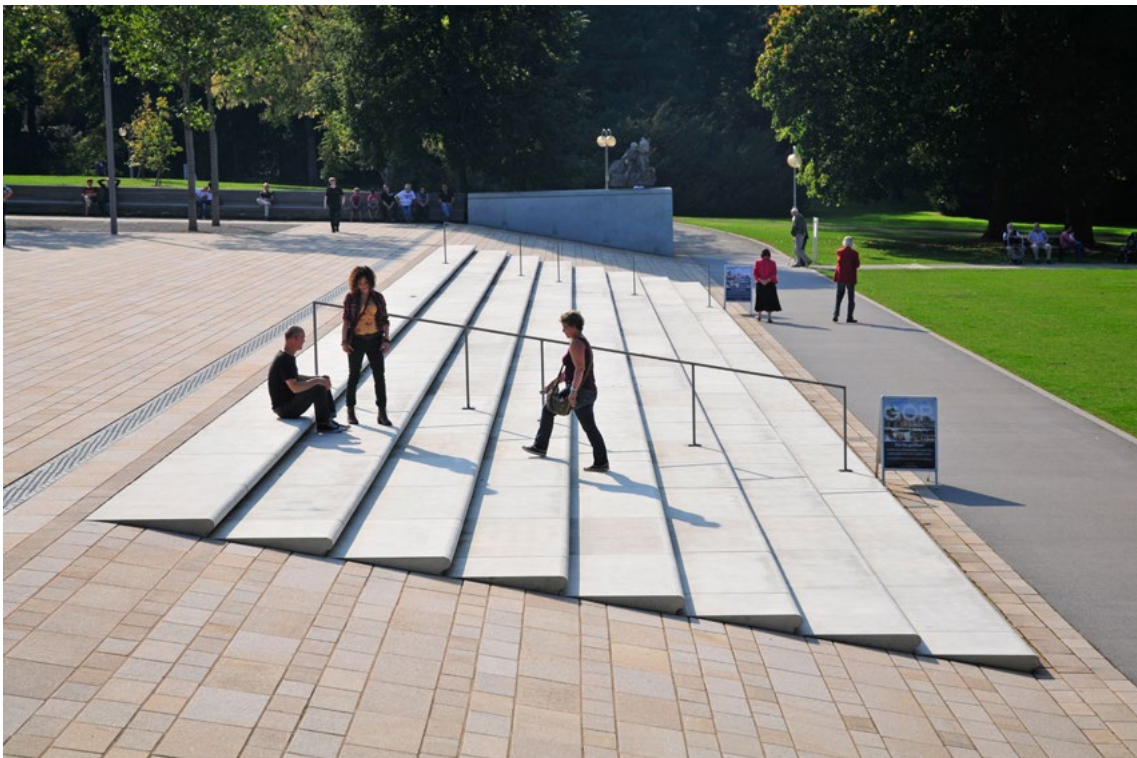

Bilder zum Projekt

KONTAKT

Jarrestraße 80
22303 Hamburg
Germany

Telefon +49 (0) 40 2 78 41-0
Telefax +49 (0) 40 270 66 68
hamburg@wes-la.de

WEITERE INFORMATIONEN UND PRESSEMATERIAL

Telefon +49 (0) 40 2 78 41-153
Telefax +49 (0) 40 270 66 68
pr@wes-la.de