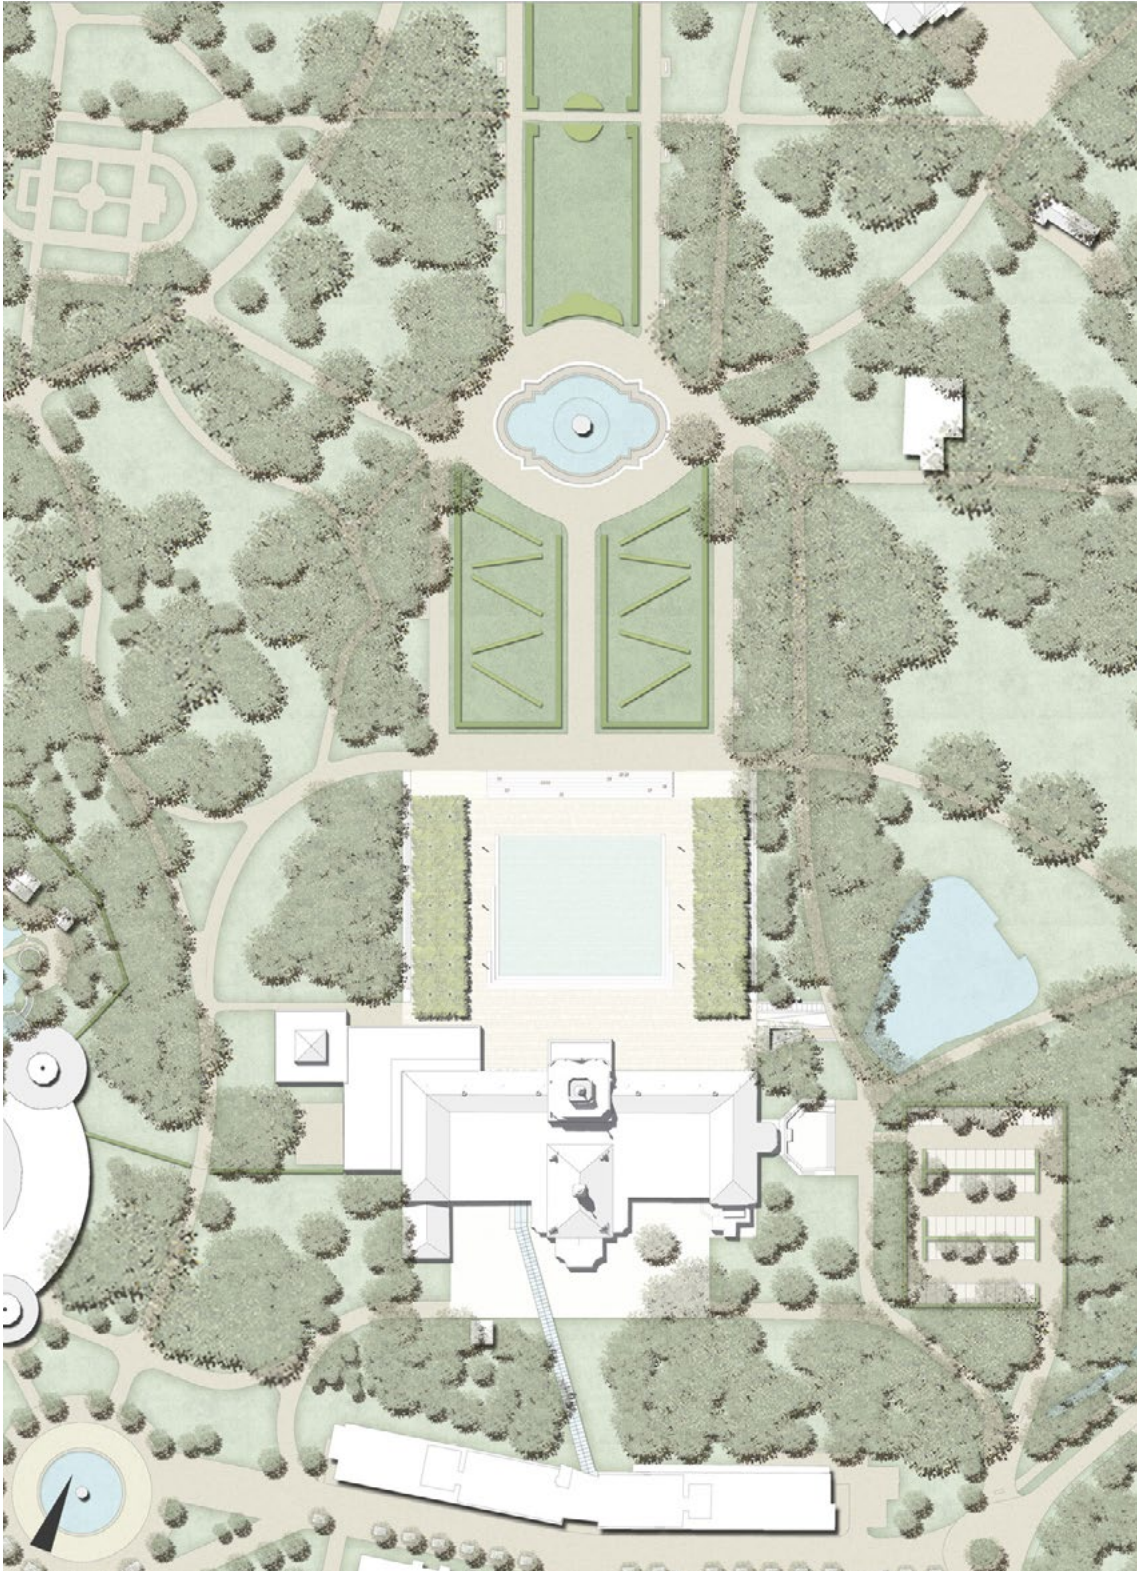

Bilder zum Projekt

KONTAKT

Jarrestraße 80
22303 Hamburg
Germany

Telefon +49 (0) 40 2 78 41-0
Telefax +49 (0) 40 270 66 68
hamburg@wes-la.de

WEITERE INFORMATIONEN UND PRESSEMATERIAL

Telefon +49 (0) 40 2 78 41-153
Telefax +49 (0) 40 270 66 68
pr@wes-la.de